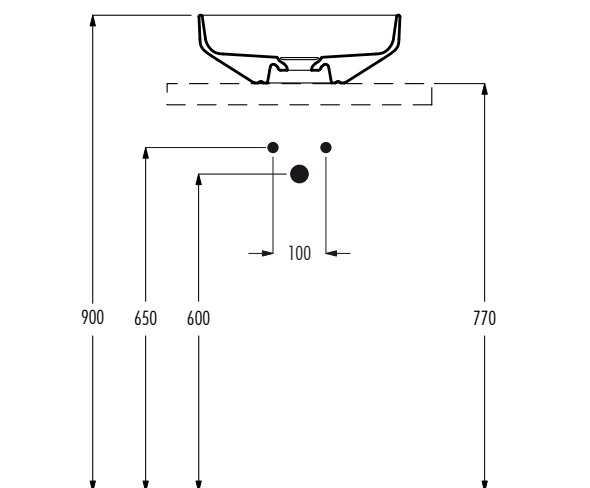

lavabo da appoggio / countertop basin

senza troppopieno / without overflow  
 dimensioni / dimensions 380x380x128 mm  
 peso lordo / gross weight 8 kg

accessori / accessories

piletta con tappo in ceramica / basin waste with ceramic plug

Le dimensioni possono presentare lievi differenze rispetto ai pezzi reali dovute alle caratteristiche del prodotto ceramico. Dimensioni can show some little difference respect real items, following typical characteristics of ceramics article production.

art.	finitura / finishing		
00819101	bianco lucido / glossy white		

lavabo da appoggio / countertop basin

senza troppopieno / without overflow  
 dimensioni / dimensions 715x380x128 mm  
 peso lordo / gross weight 13 kg

accessori / accessories

piletta con tappo in ceramica / basin waste with ceramic plug

Le dimensioni possono presentare lievi differenze rispetto ai pezzi reali dovute alle caratteristiche del prodotto ceramico. Dimensioni can show some little difference respect real items, following typical characteristics of ceramics article production.