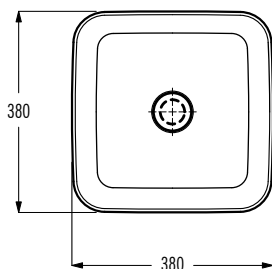

lavabo da appoggio / countertop basin

senza troppopieno / without overflow  
 dimensioni / dimensions 380x380x128 mm  
 peso lordo / gross weight 8 kg

accessori / accessories

piletta con tappo in ceramica / basin waste with ceramic plug

Le dimensioni possono presentare lievi differenze rispetto ai pezzi reali dovute alle caratteristiche del prodotto ceramico. Dimensioni can show some little difference respect real items, following typical characteristics of ceramics article production.

art.	finitura / finishing		
00819101	bianco lucido / glossy white		

lavabo da appoggio / countertop basin

senza troppopieno / without overflow  
 dimensioni / dimensions 715x380x128 mm  
 peso lordo / gross weight 13 kg

accessori / accessories

piletta con tappo in ceramica / basin waste with ceramic plug

Le dimensioni possono presentare lievi differenze rispetto ai pezzi reali dovute alle caratteristiche del prodotto ceramico. Dimensioni can show some little difference respect real items, following typical characteristics of ceramics article production.