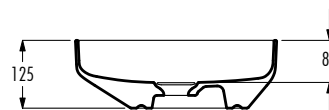

lavabo da appoggio / countertop basin

senza troppopieno / without overflow  
 dimensioni / dimensions 380x380x128 mm  
 peso lordo / gross weight 8 kg

accessori / accessories

piletta con tappo in ceramica / basin waste with ceramic plug

Le dimensioni possono presentare lievi differenze rispetto ai pezzi reali dovute alle caratteristiche del prodotto ceramico. Dimensioni can show some little difference respect real items, following typical characteristics of ceramics article production.

art.	finitura / finishing		
00819101	bianco lucido / glossy white		

lavabo da appoggio / countertop basin

senza troppopieno / without overflow  
 dimensioni / dimensions 715x380x128 mm  
 peso lordo / gross weight 13 kg

accessori / accessories

piletta con tappo in ceramica / basin waste with ceramic plug

Le dimensioni possono presentare lievi differenze rispetto ai pezzi reali dovute alle caratteristiche del prodotto ceramico. Dimensioni can show some little difference respect real items, following typical characteristics of ceramics article production.