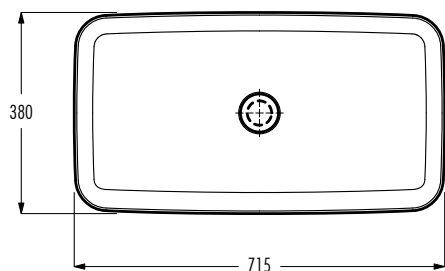

lavabo da appoggio / countertop basin

senza troppopieno / without overflow  
 dimensioni / dimensions 380x380x128 mm  
 peso lordo / gross weight 8 kg

accessori / accessories

piletta con tappo in ceramica / basin waste with ceramic plug

Le dimensioni possono presentare lievi differenze rispetto ai pezzi reali dovute alle caratteristiche del prodotto ceramico. Dimensioni can show some little difference respect real items, following typical characteristics of ceramics article production.

art.	finitura / finishing		
00819101	bianco lucido / glossy white		

lavabo da appoggio / countertop basin

senza troppopieno / without overflow  
 dimensioni / dimensions 715x380x128 mm  
 peso lordo / gross weight 13 kg

accessori / accessories

piletta con tappo in ceramica / basin waste with ceramic plug

Le dimensioni possono presentare lievi differenze rispetto ai pezzi reali dovute alle caratteristiche del prodotto ceramico. Dimensioni can show some little difference respect real items, following typical characteristics of ceramics article production.