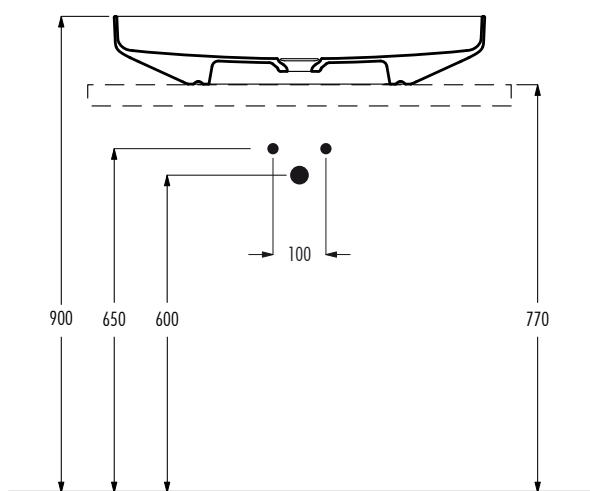

lavabo da appoggio / countertop basin

senza troppopieno / without overflow  
 dimensioni / dimensions 380x380x128 mm  
 peso lordo / gross weight 8 kg

accessori / accessories

piletta con tappo in ceramica / basin waste with ceramic plug

Le dimensioni possono presentare lievi differenze rispetto ai pezzi reali dovute alle caratteristiche del prodotto ceramico. Dimensioni can show some little difference respect real items, following typical characteristics of ceramics article production.

art.	finitura / finishing		
00819101	bianco lucido / glossy white		

lavabo da appoggio / countertop basin

senza troppopieno / without overflow  
 dimensioni / dimensions 715x380x128 mm  
 peso lordo / gross weight 13 kg

accessori / accessories

piletta con tappo in ceramica / basin waste with ceramic plug

Le dimensioni possono presentare lievi differenze rispetto ai pezzi reali dovute alle caratteristiche del prodotto ceramico. Dimensioni can show some little difference respect real items, following typical characteristics of ceramics article production.