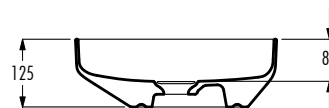

lavabo da appoggio / countertop basin

senza troppopieno / without overflow  
 dimensioni / dimensions 380x380x128 mm  
 peso lordo / gross weight 8 kg

accessori / accessories

piletta con tappo in ceramica / basin waste with ceramic plug

Le dimensioni possono presentare lievi differenze rispetto ai pezzi reali dovute alle caratteristiche del prodotto ceramico. Dimensioni can show some little difference respect real items, following typical characteristics of ceramics article production.

art.	finitura / finishing		
00819101	bianco lucido / glossy white		

lavabo da appoggio / countertop basin

senza troppopieno / without overflow  
 dimensioni / dimensions 715x380x128 mm  
 peso lordo / gross weight 13 kg

accessori / accessories

piletta con tappo in ceramica / basin waste with ceramic plug

Le dimensioni possono presentare lievi differenze rispetto ai pezzi reali dovute alle caratteristiche del prodotto ceramico. Dimensioni can show some little difference respect real items, following typical characteristics of ceramics article production.